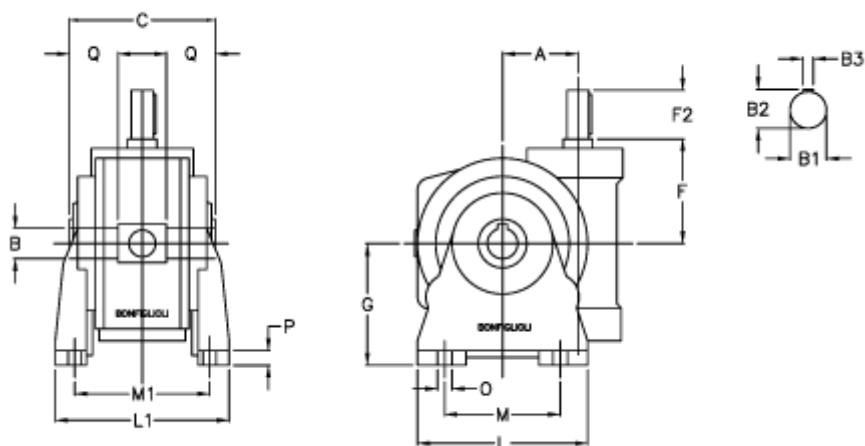

Varenummer: 3901030040300
 Beskrivelse: Snekkegear med fri indgangsaksel
 VF 30V-40-HS

Mål

a	= 30.0	F2 = 20	Q = 20.5
B	= 14	g = 55	
B1	= 9	L = 80	
B2	= 10.2	L1 = 80	
B3	= 3	m = 50	
Betegnelse	= VF30 V-xx-HS	M1 = 66.0	
C	= 55	O = 6.5	
F	= 50.0	P = 8	